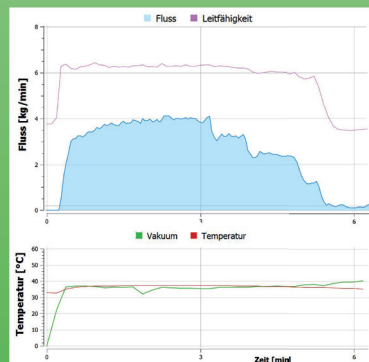

Grösse
Höhe 300 mm + Auslass
Breite 110 mm
Tiefe 130 mm

Gewicht
1,6 kg

Lithium-Ionen-Akku
Schnellwechselsystem
Laufzeit: ~40 h

Grösse der Probe
30 - 50 ml

Mobilgerät

Aufhängung für alle Versionen mit Schnellverschlussystem
Haken-, Schwalbenschwanz- oder benutzerdefinierte Aufhängung

LactoPro S

Analysesoftware

Messparameter:

- Milch- / Wasserdurchfluss
- Temperatur
- Vakuumhöhe
- Wassermenge
- Elektrische Leitfähigkeit

Detailliert und anpassbar

Milchflussmonitor

Reinigungsmonitor